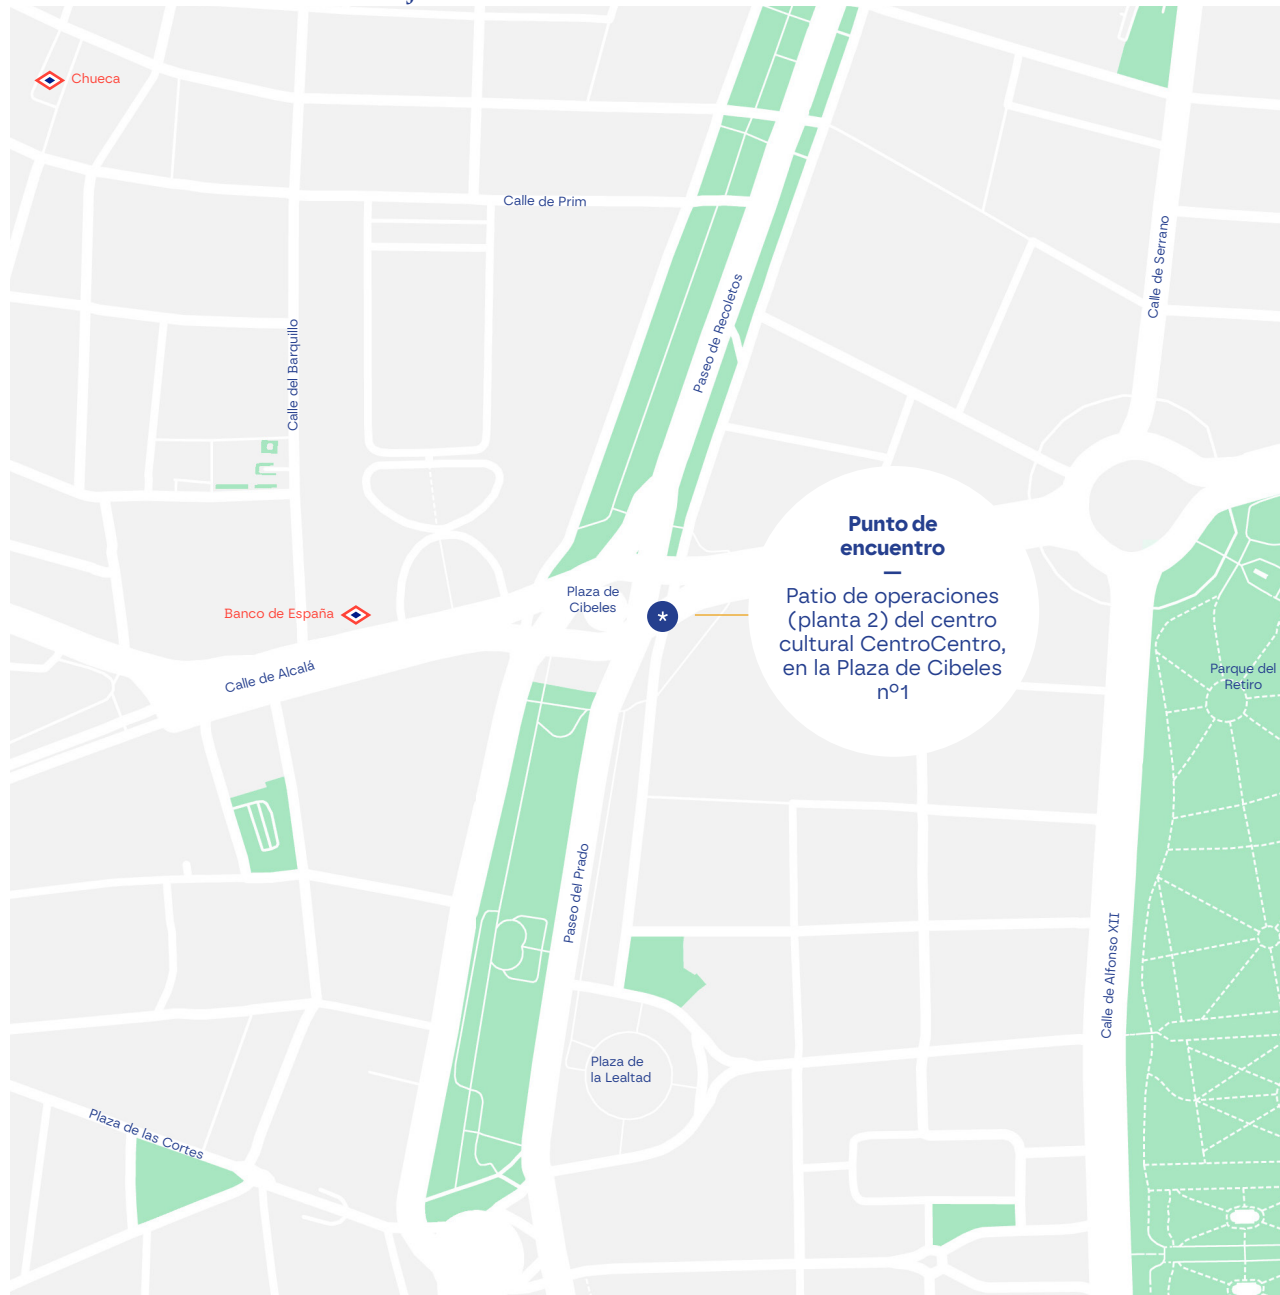

♿ Sí
🕒 1 hora

CENTRO DE INTERPRETACIÓN DEL PAISAJE DE LA LUZ

El Centro de Interpretación del Paisaje de la Luz reúne toda la información sobre los valores que han hecho que este singular paisaje cultural pase a formar parte de la Lista de Patrimonio Mundial de la UNESCO. A través de paneles y vídeos se muestra la historia, el arte o la naturaleza, de este bien cultural y se explica porqué el Paisaje de la Luz constituye con un Valor Universal Excepcional. Además, contiene una maqueta con los principales edificios y monumentos del Paisaje de la Luz, sobre la que se proyecta un *videomapping* que recorre la evolución del bien a lo largo de los siglos.

Punto de encuentro

Patio de operaciones (planta 2) del centro cultural CentroCentro, en la Plaza de Cibeles n°1

DIRECCIÓN

* Plaza de Cibeles n°1